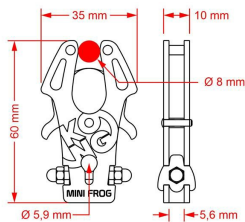

### VERSIONE MINIATURIZZATA

Versione miniaturizzata del famoso connettore FROG, mantiene le stesse funzionalità di apertura delle leve con chiusura automatica a scatto.

Adatto per realizzare guinzagli, sistemi di sospensione di fotocamere professionali, longe porta-attrezzi, ecc...

## CODICI ARTICOLO

Articolo	Standards	Materiale	🔑	Colore	↔️ (kN)	⬇️ (kN)	↻ (kN)	⚖️ (g)	Forma	A (mm)	B (mm)	C (mm)	D (mm)	E (mm)	Ghiera
7250X0NNOKK	/	Lega d'alluminio		Nero	/	/	/	20	Speciale	60	35	/	/	8	Nessuna ghiera