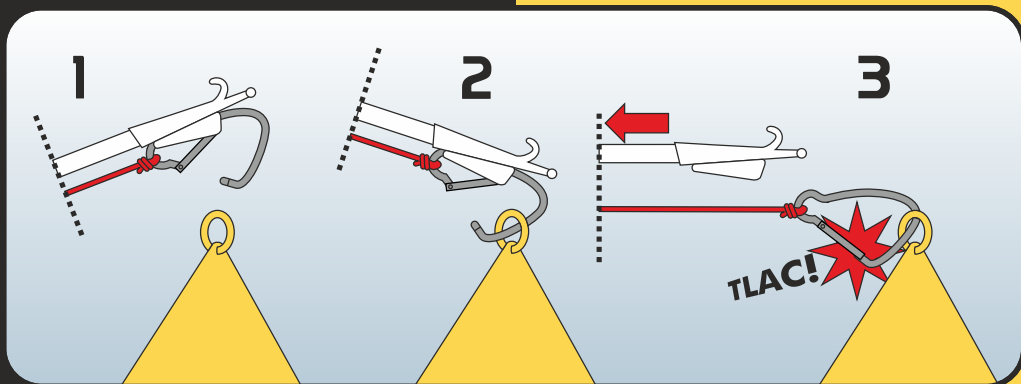

GANCIO D'ATTRACCO MOORING HOOK

www.kong.it

AISI 316

TESTED
PIECE per PIECE

Max kN 24

www.kong.it

GANCIO D'ATTRACCO MOORING HOOK

AISI 316

TESTED
PIECE per PIECE

Max kN 24

| # | A(mm) | B(mm) | kN | g |
|-------------|-------|-------|----|-----|
| 650.16 00KK | 22.5 | 30 | 24 | 450 |
| 650.20 00KK | 25.5 | 56 | 24 | 590 |

La piastra del gancio d'attracco Kong si applica in pochi minuti a qualunque mezzo marinaio mediante due viti in dotazione.

The plate of KONG mooring hook can be fitted, in few minutes, to any boathook by two screws included.