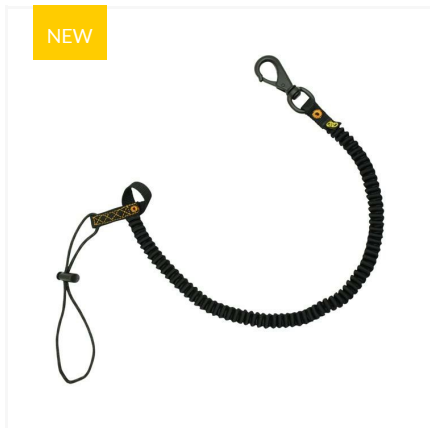

ACCESSORI GENERICI

TOOL LEASH 360

NEW

LONGE PORTA ATTREZZI

Longe elastica per collegare all'imbragatura attrezzi da lavoro tipo martello, chiavi, trapano, ecc... Dotata di un mini connettore girevole da collegare all'imbragatura che evita l'attorcigliamento, un'asola per parcheggiare la longe quando non viene utilizzata e un cordino con coulisse per il fissaggio dell'attrezzo tramite "bocca di lupo".

Adatto al fissaggio di qualsiasi attrezzo, sia quelli con foro dedicato sia quelli che ne sono sprovvisti.

Non adatta per la sospensione.

Prodotto di qualità, completamente made in Italy.

CODICI ARTICOLO