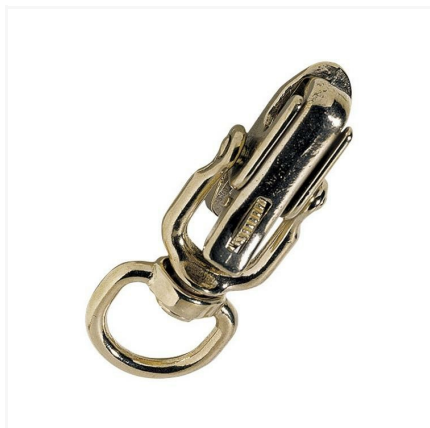

# SNAP FOR LEASHES 371

## BRONZO MARINO

Connettore a sgancio rapido con sicura. La sua particolare apertura permette lo sgancio rapido anche mentre il connettore è sotto carico e la sicura ne impedisce l'apertura accidentale. La caratteristica notevole è che questo connettore non si blocca anche se usato in presenza di fango, ghiaccio, polvere ecc.

Questo prodotto è realizzato in bronzo marino, materiale di altissima qualità!