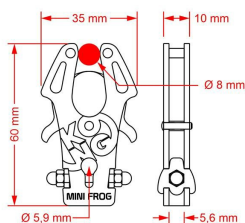

MOSCHETTONI / CONNETTORI

MINI FROG

NEW

VERSIONE MINIATURIZZATA

Versione miniaturizzata del famoso connettore FROG, mantiene le stesse funzionalità di apertura delle leve con chiusura automatica a scatto.

Adatto per realizzare guinzagli, sistemi di sospensione di fotocamere professionali, longe porta-attrezzi, ecc...

A differenza della versione standard, il Mini Frog non è un DPI, non è certificato e quindi non è adatto per il carico umano.

La famiglia Frog si allarga, a breve altre grosse novità...

Prodotto di alta qualità realizzato in Italia!

CODICI ARTICOLO

Articolo	Standards	Materiale	🔑	Colore	↔️ (kN)	⚡ (kN)	🔄 (kN)	⚖️ (g)	Forma	A (mm)	B (mm)	C (mm)	D (mm)	E (mm)	Ghiera
7250X0NNOKK	/	Lega d'alluminio		Nero	/	/	/	20	Speciale	60	35	/	/	8	Nessuna ghiera