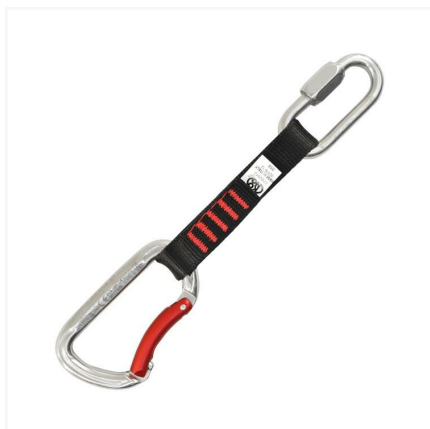

# INDOOR QUICKDRAW

## RINVIO PER L'ARRAMPICATA SPORTIVA

Rinvio ideale per attrezzare le pareti di arrampicata indoor, composto da maglia rapida in acciaio inox e connettore Indoor.

Prodotto di alta qualità completamente sviluppato e realizzato in Italia.

Testato pezzo per pezzo.