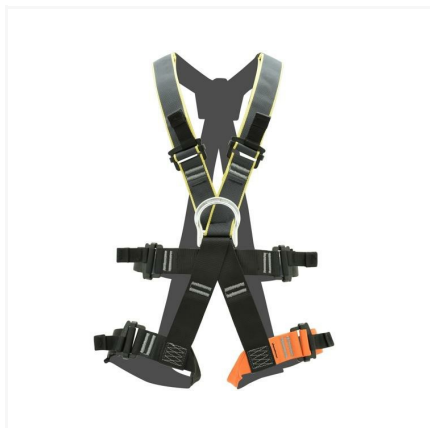

IMBRACATURE INDIANA FULL II

IMBRAGATURA ALTA | PER PARCHI AVVENTURA

Imbracatura completa per parchi avventura.
La parte alta evita lo sfilamento in caso di ribaltamento aumentando notevolmente la sicurezza.
Colorazione differenziata dei cosciali per facilitare la vestizione.
Regolazione semplice e intuitiva.
Taglia unica adatta sia agli adulti che ai bambini.
Ampio punto d'attacco ventrale in alluminio.
Nuovo punto d'attacco dorsale in alluminio.

Attività di utilizzo

PARCHI AVVENTURA

CODICI ARTICOLO

Articolo	Standards	Materiale	 (g)	Taglia	Misura girovita (cm)	Misura cosciali (cm)	Misura pettorale (cm)	Note
8C0690001KK	EN 12277/C	/	1025	UNI	/	/	/	/