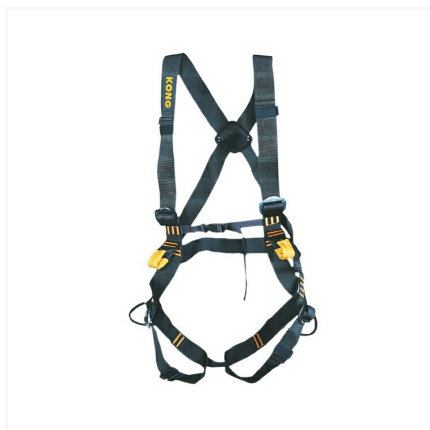

FERRATA FULL

Imbracatura completa, ideale per le vie ferrate ma anche per alpinismo e arrampicata. Fibbie di regolazione sui cosciali e sul busto. Taglia universale.

Attività di utilizzo

VIE FERRATE

CODICI ARTICOLO

Articolo	Standards	Materiale	 (g)	Taglia	Misura girovita (cm)	Misura cosciali (cm)	Misura pettorale (cm)	Note
8C0710000KK	EN 12277	/	505	UNI	57/110	45/72	/	