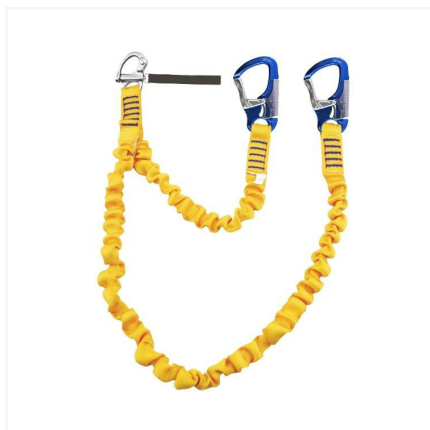

# ELASTIC TETHER DOUBLE

Longe elastica a doppio braccio per migliorare la sicurezza durante gli spostamenti a bordo delle imbarcazioni, in particolare durante le regate.

Il braccio più corto si allunga da 46 cm (18") fino a 91 cm (36"), mentre il più lungo da 104cm (41") fino a 183cm (72").

Dotato di connettori in lega d'alluminio a doppia azione, fettuccia elastica con indicatore di stress e sgancio rapido in acciaio inox.

I connettori in alluminio hanno una leva a doppia azione semplice da usare, che si blocca automaticamente in chiusura, in modo da non fuoriuscire accidentalmente dai punti di attacco.