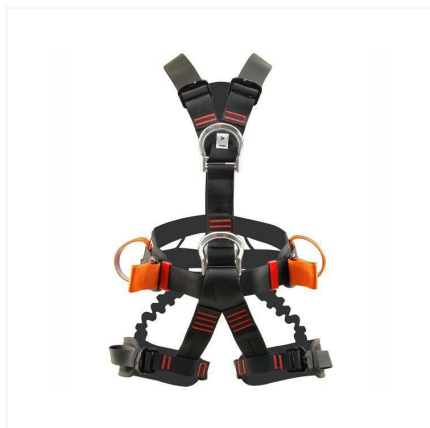

IMBRACATURE EKO

Imbracatura da lavoro e posizionamento, molto apprezzata dai Vigili del Fuoco per la leggerezza e la comodità.

Dotata di tre punti di ancoraggio (ventrale, sternale e dorsale) più gli innovativi anelli di posizionamento laterali realizzati in fettuccia tessile per ridurne ulteriormente il peso.

Ampie imbottiture che garantiscono il massimo confort di utilizzo; imbottitura della cintura girovita alleggerita per aumentare la traspirabilità.

Predisposta per il montaggio dei bloccanti ventrali Futura Body #824.01 e Cam Clean #824

Disponibile in due taglie (M/L e XL).

Alta qualità, prodotta in Italia!

Attività di utilizzo

STRUTTURE METALLICHE

LAVORI SU FUNE

VIGILI DEL FUOCO E PROTEZIONE CIVILE

CODICI ARTICOLO

Articolo	Standards	Materiale	 (g)	Taglia	Misura girovita (cm)	Misura cosciali (cm)	Misura pettorale (cm)	Note
8W9955000KK	EN 12277/C EN 361 EN 358 EN 12277/A EN 813	/	1450	XL	89/130	62/80	/	/