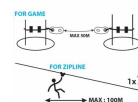

ZAZA2 SENZA MORSETTI

ZAZA2 PBJ2

NEW

Piastra per nuovi percorsi e giochi, facile da installare **SENZA MORSETTI**, **NON RICHIEDE MANUTENZIONE!**

COUDOU PRO, la rivoluzione delle linee vita continue per parchi avventura!

COME FUNZIONA?

Il principio di funzionamento è molto semplice: l'apertura del gancio è inferiore al diametro del cavo ma superiore allo spessore delle piastre di raccordo. In questo modo la sicurezza è garantita, una volta entrati nella linea vita è impossibile uscirne prima della fine del percorso.

Solo tramite la speciale chiavetta data in dotazione al gestore del parco è possibile sbloccare la ghiera e quindi effettuare rapidamente l'evacuazione in caso di malore, temporale, incendio, ecc...

Grazie ai vari componenti è possibile mettere in sicurezza tutti i passaggi e i vari giochi del vostro parco, anche il salto con liana grazie al nuovo ZAZA 2 Connect per il salto verticale. Il sistema Coudou Pro vi permetterà di risparmiare sui costi del personale addetto alla sorveglianza, garantendo maggiore sicurezza ai vostri clienti.

Consigliato per

Sport: Attività
Parchi Avventura

Articolo	CE EN	Materiale	▲ (g)	Diametro Cavo (mm)	Tipo di Linea	◀▶ (kN)
629422P00KK	CE EN 15567-1 CE EN 13411	Acciaio Inox	/	12	Adulti	20