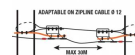

ZAZAI BAMBINI

ZAZAI PLT

Piastra per bambini per tirolienne adattabile a percorsi esistenti, veramente facile da utilizzare.

COUDOU PRO, la rivoluzione delle linee vita continue per parchi avventura!

COME FUNZIONA?

Il principio di funzionamento è molto semplice: l'apertura del gancio è inferiore al diametro del cavo ma superiore allo spessore delle piastre di raccordo. In questo modo la sicurezza è garantita, una volta entrati nella linea vita è impossibile uscirne prima della fine del percorso. Solo tramite la speciale chiavetta data in dotazione al gestore del parco è possibile sbloccare la ghiera e quindi effettuare rapidamente l'evacuazione in caso di malore, temporale, incendio, ecc...

Grazie ai vari componenti è possibile mettere in sicurezza tutti i passaggi e i vari giochi del vostro parco, anche il salto con liana grazie al nuovo ZAZA 2 Connect per il salto verticale. Il sistema Coudou Pro vi permetterà di risparmiare sui costi del personale addetto alla sorveglianza, garantendo maggiore sicurezza ai vostri clienti.

Consigliato per

Sport: Attività
Parchi Avventura

Articolo	CE EN	Materiale	⚠ (g)	Diametro Cavo (mm)	Tipo di Linea	◀▶ (kN)
629111P00KK	CE EN 15567-1 CE EN 13411	Acciaio Inox	/	10	Bambini	6