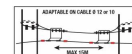

ZAZAI BAMBINI

ZAZAI PLI

Piastra per bambini per giochi e percorsi esistenti, veramente facile da utilizzare.

COUDOU PRO, la rivoluzione delle linee vita continue per parchi avventura!

COME FUNZIONA?

Il principio di funzionamento è molto semplice: l'apertura del gancio è inferiore al diametro del cavo ma superiore allo spessore delle piastre di raccordo. In questo modo la sicurezza è garantita, una volta entrati nella linea vita è impossibile uscirne prima della fine del percorso. Solo tramite la speciale chiavetta data in dotazione al gestore del parco è possibile sbloccare la ghiera e quindi effettuare rapidamente l'evacuazione in caso di malore, temporale, incendio, ecc...

Grazie ai vari componenti è possibile mettere in sicurezza tutti i passaggi e i vari giochi del vostro parco, anche il salto con liana grazie al nuovo ZAZA 2 Connect per il salto verticale. Il sistema Coudou Pro vi permetterà di risparmiare sui costi del personale addetto alla sorveglianza, garantendo maggiore sicurezza ai vostri clienti.

Consigliato per

Sport: Attività
Parchi Avventura

| Articolo | CE EN | Materiale | (g) | Diametro Cavo (mm) | Tipo di Linea | (kN) |
|-------------|------------------------------|--------------|-----|--------------------|---------------|------|
| 629101P00KK | CE EN 15567-1 CE EN 13411 | Acciaio Inox | / | 10 | Bambini | 6 |