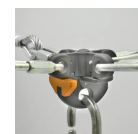

ZAZA2 ADULTI

ZAZA2 SWIVEL

NEW

Piastra di scambio multidirezionale, facile da utilizzarle e installare.

Concepita per evacuazione, biforcazioni e sorpassi.

COUDOU PRO, la rivoluzione delle linee vita continue per parchi avventura!

COME FUNZIONA?

Il principio di funzionamento è molto semplice: l'apertura del gancio è inferiore al diametro del cavo ma superiore allo spessore delle piastre di raccordo. In questo modo la sicurezza è garantita, una volta entrati nella linea vita è impossibile uscirne prima della fine del percorso.

Solo tramite la speciale chiavetta data in dotazione al gestore del parco è possibile sbloccare la ghiera e quindi effettuare rapidamente l'evacuazione in caso di malore, temporale, incendio, ecc...

Grazie ai vari componenti è possibile mettere in sicurezza tutti i passaggi e i vari giochi del vostro parco, anche il salto con liana grazie al nuovo ZAZA 2 Connect per il salto verticale. Il sistema Coudou Pro vi permetterà di risparmiare sui costi del personale addetto alla sorveglianza, garantendo maggiore sicurezza ai vostri clienti.

Consigliato per

Sport: Attività

Parchi Avventura

Articolo	CE EN	Materiale	 (g)	Diametro Cavo (mm)	Tipo di Linea	 (kN)
629402200KK	CE EN 15567-1 CE EN 13411	Lega d'alluminio	/	12	Adulti	6