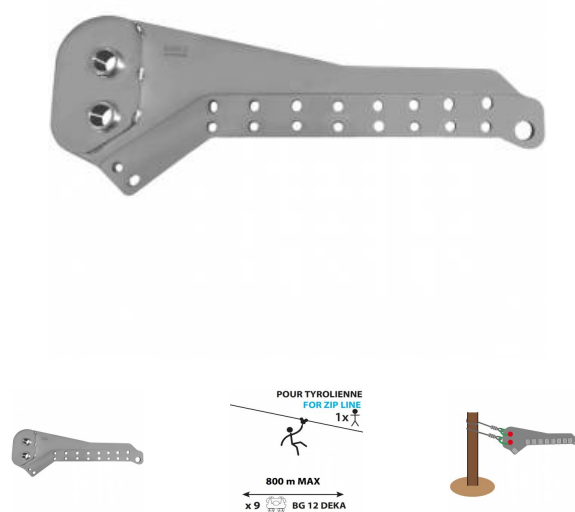

ZAZA2 ADULTI

ZAZA2 BIG ZIP

NEW

Piastra per strutture artificiali e roccia, veramente facile da installare tramite morsetti.

Inclusi n. 9 morsetti JAWS con viti da 45mm.

COUDOU PRO, la rivoluzione delle linee vita continue per parchi avventura!

COME FUNZIONA?

Il principio di funzionamento è molto semplice: l'apertura del gancio è inferiore al diametro del cavo ma superiore allo spessore delle piastre di raccordo. In questo modo la sicurezza è garantita, una volta entrati nella linea vita è impossibile uscirne prima della fine del percorso.

Solo tramite la speciale chiavetta data in dotazione al gestore del parco è possibile sbloccare la ghiera e quindi effettuare rapidamente l'evacuazione in caso di malore, temporale, incendio, ecc...

Grazie ai vari componenti è possibile mettere in sicurezza tutti i passaggi e i vari giochi del vostro parco, anche il salto con liana grazie al nuovo ZAZA 2 Connect per il salto verticale. Il sistema Coudou Pro vi permetterà di risparmiare sui costi del personale addetto alla sorveglianza, garantendo maggiore sicurezza ai vostri clienti.

Consigliato per

Sport: Attività

Parchi Avventura

Articolo	CE EN	Materiale	▲ (g)	Diametro Cavo (mm)	Tipo di Linea	◀▶ (kN)
629382P00KK	CE EN 15567-1 CE EN 13411	Acciaio Inox	/	12	Adulti	35