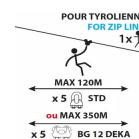

ZAZA2 ADULTI

ZAZA2 ZIP5

NEW

Piastra per tirolienne, compatta, di facile installazione, regolazione rapida.

COUDOU PRO, la rivoluzione delle linee vita continue per parchi avventura!

COME FUNZIONA?

Il principio di funzionamento è molto semplice: l'apertura del gancio è inferiore al diametro del cavo ma superiore allo spessore delle piastre di raccordo. In questo modo la sicurezza è garantita, una volta entrati nella linea vita è impossibile uscirne prima della fine del percorso.

Solo tramite la speciale chiavetta data in dotazione al gestore del parco è possibile sbloccare la ghiera e quindi effettuare rapidamente l'evacuazione in caso di malore, temporale, incendio, ecc...

Grazie ai vari componenti è possibile mettere in sicurezza tutti i passaggi e i vari giochi del vostro parco, anche il salto con liana grazie al nuovo ZAZA 2 Connect per il salto verticale. Il sistema Coudou Pro vi permetterà di risparmiare sui costi del personale addetto alla sorveglianza, garantendo maggiore sicurezza ai vostri clienti.

Consigliato per

Sport: Attività
Parchi Avventura

Articolo	CE EN	Materiale	▲ (g)	Diametro Cavo (mm)	Tipo di Linea	◀▶ (kN)
629342P00KK	CE EN 15567-1 CE EN 13411	Acciaio Inox	/	12	Adulti	30