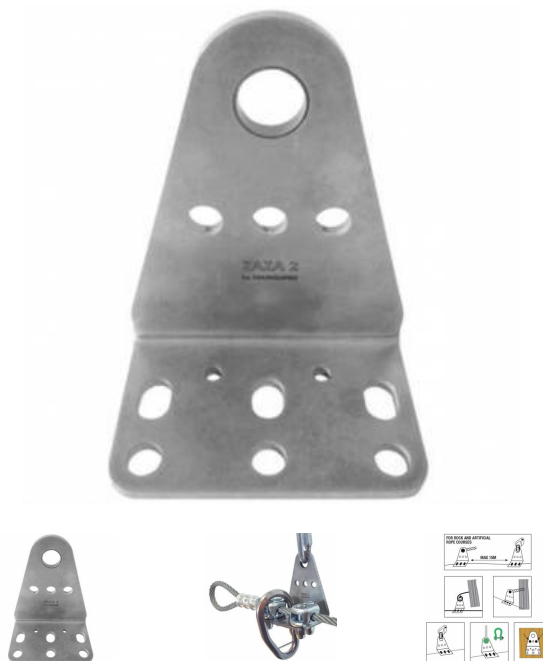

ZAZA2 ADULTI

ZAZA2 VIA

NEW

Piastra per strutture artificiali e roccia, veramente facile da installare tramite morsetti.

Opzionale ZAZA2 SPACER: distanziale per bullone di fissaggio (#629362P00KK)

COUDOUPRO, la rivoluzione delle linee vita continue per parchi avventura!

COME FUNZIONA?

Il principio di funzionamento è molto semplice: l'apertura del gancio è inferiore al diametro del cavo ma superiore allo spessore delle piastre di raccordo. In questo modo la sicurezza è garantita, una volta entrati nella linea vita è impossibile uscirne prima della fine del percorso.

Solo tramite la speciale chiavetta data in dotazione al gestore del parco è possibile sbloccare la ghiera e quindi effettuare rapidamente l'evacuazione in caso di malore, temporale, incendio, ecc...

Grazie ai vari componenti è possibile mettere in sicurezza tutti i passaggi e i vari giochi del vostro parco, anche il salto con liana grazie al nuovo ZAZA 2 Connect per il salto verticale. Il sistema Coudou Pro vi permetterà di risparmiare sui costi del personale addetto alla sorveglianza, garantendo maggiore sicurezza ai vostri clienti.

Consigliato per

Sport: Attività

Parchi Avventura

Articolo	CE EN	Materiale	(g)	Diametro Cavo (mm)	Tipo di Linea	◀▶ (kN)
629352P00KK	CE EN 15567-1	Acciaio Inox	/	12	Adulti	10