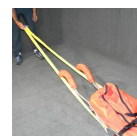

ACCESSORI BARELLE

LECCO - VIRGO

CINGHIONE PER CALATE VERTICALI

Cinghione ad alto carico per l'aggancio alla corda nelle calate verticali o nel vuoto.
Il suo inserimento nella struttura della barella è semplice e garantisce la massima sicurezza.
Lunghezza 7,4 m

Consigliato per

Professional: Attività di soccorso

Soccorso alpino, Vigili del fuoco e protezione civile, Elisoccorso

Articolo	Ref.	DM	N. Reg. DM	CE EN	Materiale	(g)	Colore	Note
87102000KK				/	Poliestere	1500