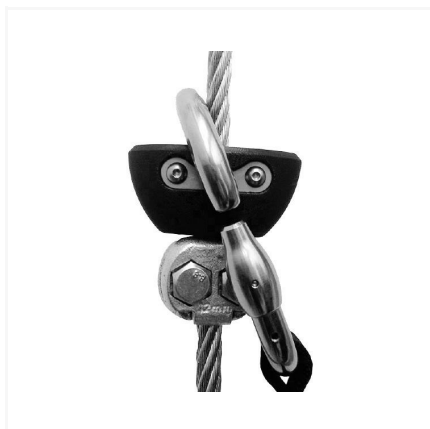

ZAZA2 STOP

Tampone in gomma per mettere in sicurezza i passaggi verticali e ammortizzare il fine corsa delle tirolienne.

COUDOU PRO, la rivoluzione delle linee vita continue per parchi avventura!

COME FUNZIONA?

Il principio di funzionamento è molto semplice: l'apertura del gancio è inferiore al diametro del cavo ma superiore allo spessore delle piastre di raccordo. In questo modo la sicurezza è garantita, una volta entrati nella linea vita è impossibile uscirne prima della fine del percorso.

Solo tramite la speciale chiavetta data in dotazione al gestore del parco è possibile sbloccare la ghiera e quindi effettuare rapidamente l'evacuazione in caso di malore, temporale, incendio, ecc...

Grazie ai vari componenti è possibile mettere in sicurezza tutti i passaggi e i vari giochi del vostro parco, anche il salto con liana grazie al nuovo ZAZA 2 Connect per il salto verticale. Il sistema Coudou Pro vi permetterà di risparmiare sui costi del personale addetto alla sorveglianza, garantendo maggiore sicurezza ai vostri clienti.

Attività di utilizzo

PARCHI AVVENTURA

CODICI ARTICOLO

| Articolo | CE EN | Materiale |  (g) | Diametro Cavo (mm) | Tipo di Linea |  (kN) |
|-------------|-------|-----------|---|--------------------|---------------|--|
| 629142P00KK | / | Gomma | 140 | 12 | Adulti | / |