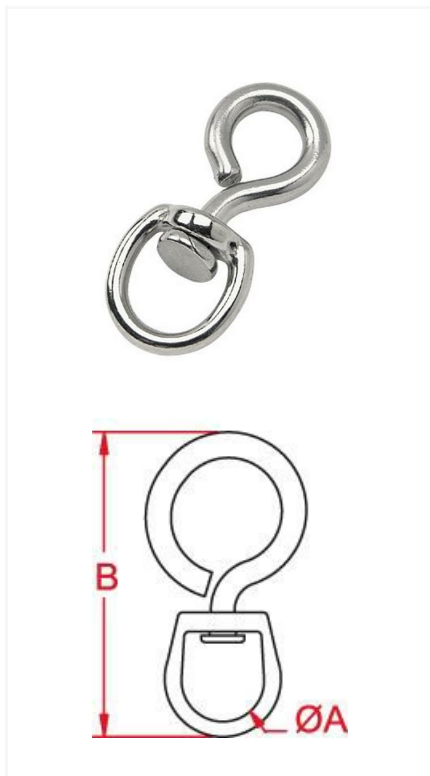

# SWIVEL 313

## BRONZO MARINO | ALTA QUALITÀ | PRODOTTO IN ITALIA

Girello (connettore girevole) realizzato in bronzo marino di altissima qualità, prodotto in Italia. Utilizzato per la pelletteria (borse, guinzagli, bardature cavalli).

## CODICI ARTICOLO

Articolo	CE EN	Materiale	🏋️ (g)	⚡ (kN)	Finitura	A (mm)	B (mm)	C (mm)
313101N00XK	/	Bronzo	6	/	Nichelato	10 mm - 25/64 inch	36 mm - 1.27/64 inch	/
313102N00XK	/	Bronzo	6	/	Nichelato	10 mm - 25/64 inch	29 mm - 1.9/64 inch	/