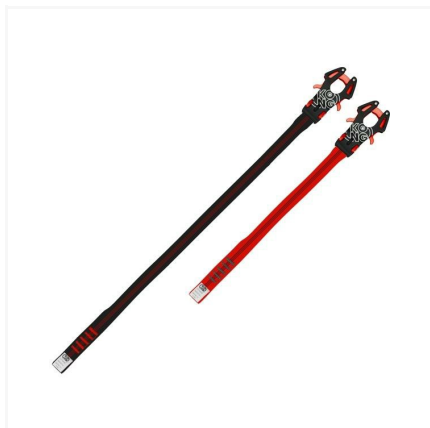

AID CLIMBING PROG

PROG è composto da:

- una fettuccia tubolare con all'interno una bacchetta flessibile con la quale è possibile ottenere la curvatura desiderata
- da un connettore FROG dotato di un ingegnoso sistema che tiene aperte le leve fino a quando non entra in contatto con lo spit.

A questo punto il meccanismo rilascia le leve e il connettore si chiude automaticamente. Il meccanismo impedisce l'apertura accidentale della leva quando è sotto carico.

Rispetto al PANIC si guadagna ancora qualche centimetro dato che l'inserimento nello spit avviene direzionalmente dal basso.

Inoltre il PROG è certificato sia EN 12275 che EN 362 per applicazioni in ambito professionale.

Disponibile in versione standard da 35 cm e in versione XL da 50 cm

Alta qualità, completamente prodotto in Italia!