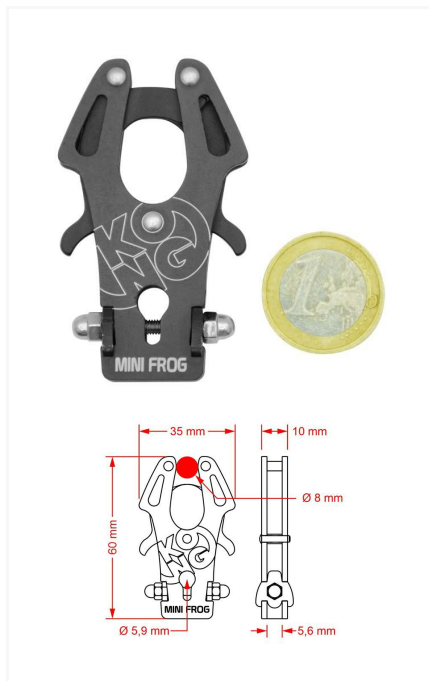

MOSCHETTONI / CONNETTORI

MINI FROG

VERSIONE MINIATURIZZATA

Versione miniaturizzata del famoso connettore FROG, mantiene le stesse funzionalità di apertura delle leve con chiusura automatica a scatto.

Adatto per realizzare guinzagli, sistemi di sospensione di fotocamere professionali, longe porta-attrezzi, ecc...

A differenza della versione standard, il Mini Frog non è un DPI, non è certificato e quindi non è adatto per il carico umano.

La famiglia Frog si allarga, a breve altre grosse novità...

Prodotto di alta qualità realizzato in Italia!

CODICI ARTICOLO

Articolo	Standards	Materiale	🔑	Colore	↔️ (kN)	⬇️ (kN)	↻️ (kN)	⚖️ (g)	Forma	A (mm)	B (mm)	C (mm)	D (mm)	E (mm)	Ghiera
7250X0NNOKK	/	Lega d'alluminio		Nero	/	/	/	20	Speciale	60	35	/	/	8	Nessuna ghiera