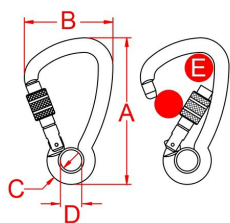

NEW

I-CONNECTOR | CONNETTORE CON CHIP NFC INTEGRATO

Innovativo connettore dotato di **microchip NFC** che permette di avere sempre a portata di mano la **storia del dispositivo**, senza l'ausilio di lettori costosi, è sufficiente un comune **smartphone** o **pc**. Questa soluzione **facilita e velocizza la fase di ispezione periodica** ed evita pericolosi errori di trascrizione del numero seriale.

Compatibile con tutti i software d'ispezione.

Sistema **brevettato**.

Disponibile anche in versione standard senza chip.

Moschettone ovale in alluminio con grande apertura della leva.

Caratteristiche chiave:

- Ghiera auto block a 3 movimenti: per aprire il moschettone bisogna sollevare la ghiera, ruotarla, e infine tirare la leva.
- Sistema Keylock
- Prodotto di alta qualità completamente sviluppato e realizzato in Italia
- Testato pezzo per pezzo

CODICI ARTICOLO

Articolo	Standards	Materiale		Colore	 (kN)	 (kN)	 (kN)	 (g)	Forma	A (mm)	B (mm)	C (mm)	D (mm)	E (mm)	Ghiera	Caratteristiche
712LM1FFFKK	EN 362/B EN 12275/B UIAA	Lega d'alluminio	Keylock	Titanio	26	9	/	76	Ovale	110	62.6	/	/	21	Auto Block NFC	/
712LM1LLLKK	EN 362/B EN 12275/B UIAA	Lega d'alluminio	Keylock	Eco	26	9	/	76	Ovale	110	62.6	/	/	21	Auto Block NFC	/
712LM1NNNKK	EN 362/B EN 12275/B UIAA	Lega d'alluminio	Keylock	Nero	26	9	/	76	Ovale	110	62.6	/	/	21	Auto Block NFC	/