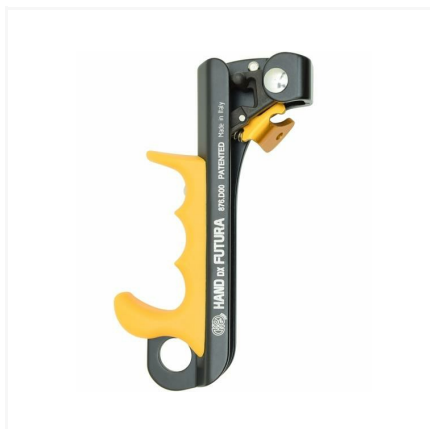

FUTURA HAND

Una rivoluzione nel campo dei bloccanti. Dimensioni ridotte ed ergonomia sorprendente in soli 125 grammi! Presa anteriore rispetto alla corda, dona maneggevolezza e sicurezza. Disponibile nella versione per mano destra e sinistra.

Permette di procedere con una estrema facilità nella tecnica "alternata", come se si fosse su una scala a pioli! Test condotti da speleologi confermano un guadagno minimo del 30% dell'efficacia di risalita.

Dotato di sistema anti-ribaltamento della camma.

Alta qualità, prodotto in Italia!

Brevettato.

Attività di utilizzo

ARRAMPICATA

ALPINISMO

SPELEOLOGIA

NAUTICA

LAVORI SU FUNE

IMBARCAZIONI A VELA

VIGILI DEL FUOCO E PROTEZIONE CIVILE

SOCCORSO ALPINO

CODICI ARTICOLO

Articolo	CE EN	Materiale	▲ (g)	Colore	Dimensione maggiore (mm)	Diametro minimo corda (mm)	Diametro massimo corda (mm)	Versione
87600ON4SKK	EN 12841/B	Lega d'alluminio	125	Arancione/Nero	140	8	12	Sinistra
87600NO4DKK	EN 12841/B	Lega d'alluminio	125	Nero/Arancione	140	8	12	Destra