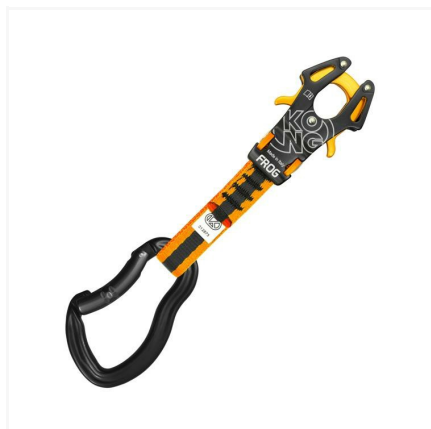

FROG QUICKDRAW

LEGA D'ALLUMINIO | CHIUSURA AUTOMATICA | MY 2021

Nello spirito innovativo che distingue la Kong è nato il Frog, un rivoluzionario connettore unidirezionale, dotato di chiusura automatica che agisce a contatto del punto d'ancoraggio. Prodotto dopo un lungo studio in collaborazione con il Politecnico di Milano, Frog è un connettore del tutto particolare, sia nella forma sia nel meccanismo. Frog cambia completamente il concetto di moschettone inteso come "gancio". L'inserimento è straordinariamente rapido e sicuro anche per ancoraggi "lontani", non accessibili con connettori classici. Si chiude automaticamente entrando in contatto con l'ancoraggio. Fettuccia di 120mm di lunghezza. Prodotto di alta qualità completamente sviluppato e realizzato in Italia. Testato pezzo per pezzo. Brevettato.

Attività di utilizzo

ARRAMPICATA ALPINISMO

CODICI ARTICOLO

Articolo	CE EN	Materiale	Colore	▲ (g)	A (mm)
761SET4000K	EN 12275 EN 362/A/T	Lega d'alluminio	Arancione/Nero	130	/