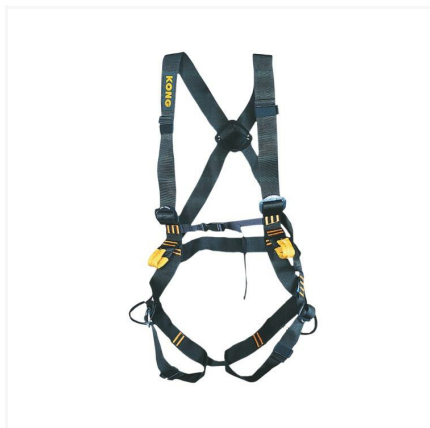

# IMBRACATURE FERRATA FULL

Imbracatura completa, ideale per le vie ferrate ma anche per alpinismo e arrampicata. Fibbie di regolazione sui cosciali e sul busto. Taglia universale.