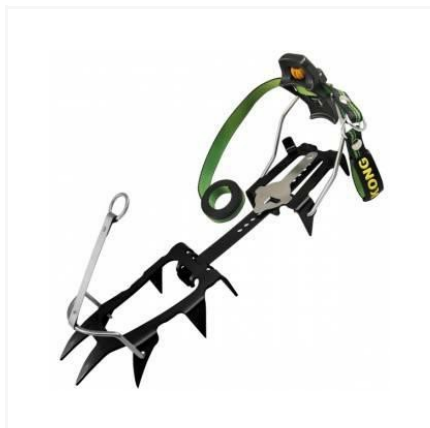

## RAMPONE AUTOMATICO | 12 PUNTE | ACCIAIO AL CARBONIO

Ramponi con allacciatura automatica, adatti per l'utilizzo su scarponi a suola rigida con aggancio anteriore e posteriore.

In acciaio, con 12 punte, taglia universale.

Nella confezione è inclusa la comoda sacca per il trasporto.

Disponibile su richiesta barretta accessoria per taglie superiori alla 46 (#853KIT100KK)

Prodotto di qualità realizzato in Italia.

Rapporto qualità prezzo imbattibile!