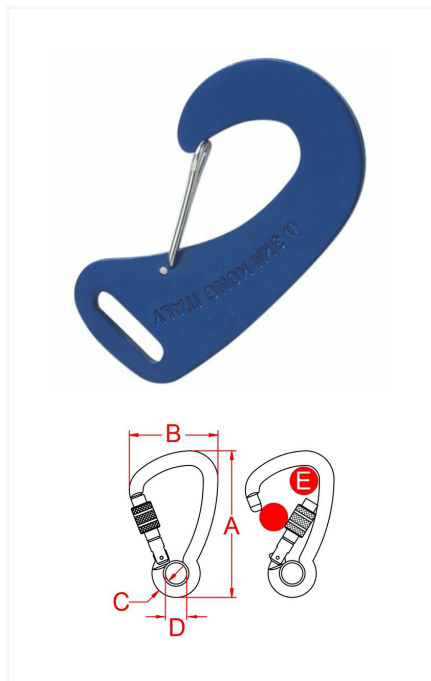

MOSCHETTONI / CONNETTORI

ALU HOOK

GANCIO IN ALLUMINIO | PORTACHIAVI

Piccolo moschettone in alluminio, da utilizzare come supporto accessori o portachiavi.

Attenzione! Non adatto al supporto umano.

Prodotto di alta qualità completamente sviluppato e realizzato in Italia.

Testato pezzo per pezzo.

CODICI ARTICOLO

Articolo	Standards	Materiale	Colore	▶ (kN)	◄ (kN)	↻ (kN)	⚖ (g)	Forma	A (mm)	B (mm)	C (mm)	D (mm)	E (mm)	Ghiera
702B00300KK	/	Lega d'alluminio	Blu	300kg	/	/	16	Speciale	77.5	43	/	/	/	Nessuna ghiera