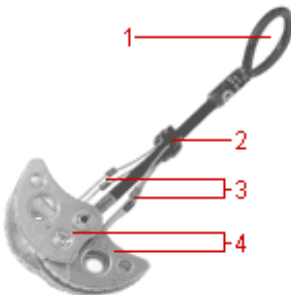

#### Bloqueur

body	1	corpo	1	corps
jamming cam	2	dente di bloccaggio	2	came de blocage
safety lever	3	leva di sicurezza	3	gâchette de sécurité
belay eyelet	4	foro di assicurazione	4	oeillet d'assurance
handle	5	impugnatura	5	poignée

Shock  
absorber

Dissipatore

Amortisseur

belay ring	1	anello	1	boucle
friction holes	2	fori di scorrimento	2	trous de freinage

Pulley

Carrucola

Roulette

hanger	1	anello	1	boucle
side plates	2	guance	2	flasques
wheel	3	puleggia	3	poulie

Frictional  
anchor

Bicamma

Bi-came

loop	1	anello	1	boucle
bar	2	barretta	2	barrette
cablets	3	tiranti	3	tirants
cams	4	camme	4	comes

Chock

Cuneo

Coinceur

nut	1	dado	1	bloc
wire	2	cavetto	2	câble
loop	3	anello	3	boucle