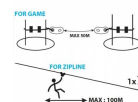

ZAZA2 SANS SERRE-CABLE

ZAZA2 PBJ2

NEW

Plaque pour nouveaux parcours et jeux, facile à installer,
SANS SERRE-CÂBLES, SANS MAINTENANCE!

COUDOU PRO, la révolution des lignes de vie continue pour
les parcs d'aventure!

COMMENT FONCTIONNE-T-IL ?

Le principe de fonctionnement est très simple: l'ouverture du
crochet est inférieure au diamètre du câble, mais supérieure à
l'épaisseur des plaques d'adaptation. De cette façon la
sécurité est garantie, une fois que vous entrez dans la ligne
de vie est impossible de sortir avant la fin du parcours.
Seulement avec la spéciale clé fournie à l'administrateur du
parc, il est possible de débloquer la virole et effectuer
rapidement l'évacuation en cas de malaise, orage, incendie,
etc...

Merci aux différents composants il est possible de mettre en
sécurité toutes les étapes et les divers jeux de votre parc,
même pour les sauts pendulaires grâce au nouveau ZAZA
Connect pour le saut vertical. Le système Coudou Pro vous
permettra d'économiser sur les frais du personnel de
surveillance, en offrant une plus grande sécurité à vos clients.

Recommandé pour

Sport: Activités

Parcs d'aventure

Articolo	CE EN	Matériau	⚠ (g)	Diamètre du câble (mm)	Type de ligne	◀▶ (kN)
629422P00KK	CE EN 15567-1 CE EN 13411	Acier inoxydable	/	12	Adultes	20