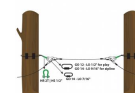

ZAZA2 SANS SERRE-CABLE

ZAZA2 PBJ

NEW

Plaque pour nouveaux parcours et jeux, facile à installer,
SANS SERRE-CÂBLES, SANS MAINTENANCE!

COUDOU PRO, la révolution des lignes de vie continue pour
les parcs d'aventure!

COMMENT FONCTIONNE-T-IL ?

Le principe de fonctionnement est très simple: l'ouverture du
crochet est inférieure au diamètre du câble, mais supérieure à
l'épaisseur des plaques d'adaptation. De cette façon la
sécurité est garantie, une fois que vous entrez dans la ligne
de vie est impossible de sortir avant la fin du parcours.
Seulement avec la spéciale clé fournie à l'administrateur du
parc, il est possible de débloquer la virole et effectuer
rapidement l'évacuation en cas de malaise, orage, incendie,
etc...

Merci aux différents composants il est possible de mettre en
sécurité toutes les étapes et les divers jeux de votre parc,
même pour les sauts pendulaires grâce au nouveau ZAZA 2
Connect pour le saut vertical. Le système Coudou Pro vous
permettra d'économiser sur les frais du personnel de
surveillance, en offrant une plus grande sécurité à vos clients.