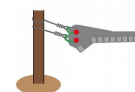

ZAZA2 ADULTES

ZAZA2 BIG ZIP

NEW

Plaque adaptable sur roches et structures artificielles, très facile à installer avec des pinces.

Comprend n. 9 serre-câbles JAWS avec vis de 45mm.

COUDOU PRO, la révolution des lignes de vie continue pour les parcs d'aventure!

COMMENT FONCTIONNE-T-IL?

Le principe de fonctionnement est très simple: l'ouverture du crochet est inférieure au diamètre du câble, mais supérieure à l'épaisseur des plaques d'adaptation. De cette façon la sécurité est garantie, une fois que vous entrez dans la ligne de vie est impossible de sortir avant la fin du parcours.

Seulement avec la spéciale clé fournie à l'administrateur du parc, il est possible de débloquent la virole et effectuer rapidement l'évacuation en cas de malaise, orage, incendie, etc...

Merci aux différents composants il est possible de mettre en sécurité toutes les étapes et les divers jeux de votre parc, même pour les sauts pendulaires grâce au nouveau ZAZA 2 Connect pour le saut vertical. Le système Coudou Pro vous permettra d'économiser sur les frais du personnel de surveillance, en offrant une plus grande sécurité à vos clients.