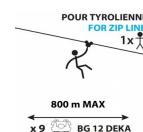

ZAZA2 ADULTES

ZAZA2 BIG ZIP

NEW

Plaque adaptable sur roches et structures artificielles, très facile à installer avec des pinces.

Comprend n. 9 serre-câbles JAWS avec vis de 45mm.

COUDOU PRO, la révolution des lignes de vie continue pour les parcs d'aventure!

COMMENT FONCTIONNE-T-IL?

Le principe de fonctionnement est très simple: l'ouverture du crochet est inférieure au diamètre du câble, mais supérieure à l'épaisseur des plaques d'adaptation. De cette façon la sécurité est garantie, une fois que vous entrez dans la ligne de vie est impossible de sortir avant la fin du parcours.

Seulement avec la spéciale clé fournie à l'administrateur du parc, il est possible de débloquent la virole et effectuer rapidement l'évacuation en cas de malaise, orage, incendie, etc...

Merci aux différents composants il est possible de mettre en sécurité toutes les étapes et les divers jeux de votre parc, même pour les sauts pendulaires grâce au nouveau ZAZA 2 Connect pour le saut vertical. Le système Coudou Pro vous permettra d'économiser sur les frais du personnel de surveillance, en offrant une plus grande sécurité à vos clients.

Recommandé pour

Sport: Activités

Parcs d'aventure

Articolo	CE EN	Matériau	▲ (g)	Diamètre du câble (mm)	Type de ligne	◀▶ (kN)
629382P00KK	CE EN 15567-1 CE EN 13411	Acier inoxydable	/	12	Adultes	35