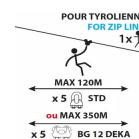

ZAZA2 ADULTES

ZAZA2 ZIP5

NEW

Platine pour tyrolienne, compacte, très facile à installer, réglage rapide.

COUDOU PRO, la révolution des lignes de vie continue pour les parcs d'aventure!

COMMENT FONCTIONNE-T-IL?

Le principe de fonctionnement est très simple: l'ouverture du crochet est inférieure au diamètre du câble, mais supérieure à l'épaisseur des plaques d'adaptation. De cette façon la sécurité est garantie, une fois que vous entrez dans la ligne de vie est impossible de sortir avant la fin du parcours.

Seulement avec la spéciale clé fournie à l'administrateur du parc, il est possible de débloquer la virole et effectuer rapidement l'évacuation en cas de malaise, orage, incendie, etc...

Merci aux différents composants il est possible de mettre en sécurité toutes les étapes et les divers jeux de votre parc, même pour les sauts pendulaires grâce au nouveau ZAZA 2 Connect pour le saut vertical. Le système Coudou Pro vous permettra d'économiser sur les frais du personnel de surveillance, en offrant une plus grande sécurité à vos clients.

Recommandé pour

Sport: Activités

Parcs d'aventure

Articolo	CÉ EN	Matériau	⚠ (g)	Diamètre du câble (mm)	Type de ligne	◀▶ (kN)
629342P00KK	CE EN 15567-1 CE EN 13411	Acier inoxydable	/	12	Adultes	30