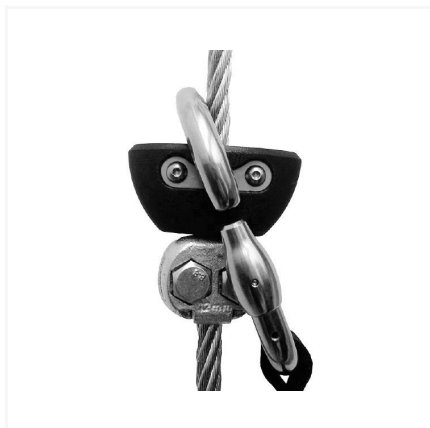

ZAZA2 ADULTI

ZAZA2 STOP

Tampone in gomma per mettere in sicurezza i passaggi verticali e ammortizzare il fine corsa delle tirolienne.

COUDOU PRO, la rivoluzione delle linee vita continue per parchi avventura!

COME FUNZIONA?

Il principio di funzionamento è molto semplice: l'apertura del gancio è inferiore al diametro del cavo ma superiore allo spessore delle piastre di raccordo. In questo modo la sicurezza è garantita, una volta entrati nella linea vita è impossibile uscirne prima della fine del percorso.

Solo tramite la speciale chiavetta data in dotazione al gestore del parco è possibile sbloccare la ghiera e quindi effettuare rapidamente l'evacuazione in caso di malore, temporale, incendio, ecc...

Grazie ai vari componenti è possibile mettere in sicurezza tutti i passaggi e i vari giochi del vostro parco, anche il salto con liana grazie al nuovo ZAZA 2 Connect per il salto verticale. Il sistema Coudou Pro vi permetterà di risparmiare sui costi del personale addetto alla sorveglianza, garantendo maggiore sicurezza ai vostri clienti.

Attività di utilizzo

PARCHI AVVENTURA

CODICI ARTICOLO

Articolo	CE EN	Materiale	▲ (g)	Diametro Cavo (mm)	Tipo di Linea	◀▶ (kN)
629142P00KK	/	Gomma	140	12	Adulti	/