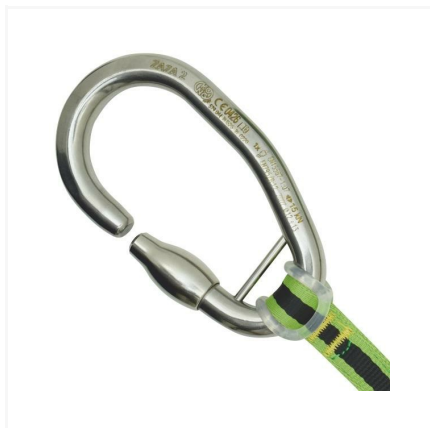

ZAZA2 ADULTI ZAZA2 CS

COUDOU PRO, la rivoluzione delle linee vita per parchi avventura!

COME FUNZIONA?

Il principio di funzionamento è molto semplice: l'apertura del gancio è inferiore al diametro del cavo ma superiore allo spessore delle piastre di raccordo. In questo modo la sicurezza è garantita, una volta entrati nella linea vita è impossibile uscirne prima della fine del percorso.

Solo tramite la speciale chiavetta data in dotazione al gestore del parco è possibile sbloccare la ghiera e quindi effettuare rapidamente l'evacuazione in caso di malore, temporale, incendio, ecc...

Grazie ai vari componenti è possibile mettere in sicurezza tutti i passaggi e i vari giochi del vostro parco, anche il salto con liana grazie al nuovo ZAZA 2 Connect per il salto verticale. Il sistema Coudou Pro vi permetterà di risparmiare sui costi del personale addetto alla sorveglianza, garantendo maggiore sicurezza ai vostri clienti.

L'unico connettore in commercio dotato di sistema ultra-rapido per l'evacuazione.

Meccanismo di funzionamento molto semplice, nessuna manutenzione, prezzo veramente ridotto rispetto ai sistemi tradizionali.

Nuova versione con barra amovibile.

Conforme ai requisiti della norma EN 17109, è adatto per creare sistemi di sicurezza individuale di categoria E.

629SET000KK: pezzi di ricambio per gancio ZAZA2 CS. Il set comprende barretta, grano e frenafiletto.