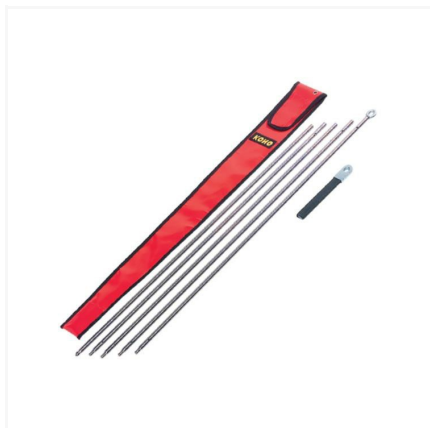

SONDE RESCUE FINDER

SONDA DA VALANGA | ACCIAIO INOX | SOCCORSO ALPINO

Sonda da alpinismo e soccorso per ricerca dispersi in valanga.

Realizzata in resistente acciaio inox.

Composta da 5 spezzoni di lunghezza 80 cm ciascuno, diametro 13 mm, lunghezza totale 400 cm

Dotata di innesto a vite e spine di fissaggio.

Attività di utilizzo

SOCCORSO ALPINO

CODICI ARTICOLO

| Articolo | Materiale |  (g) | Numero elementi | Lunghezza aperta (cm) | Lunghezza chiusa (cm) | Diametro (mm) |
|-------------|--------------|---|-----------------|-----------------------|-----------------------|---------------|
| 807K05800KK | Acciaio inox | 4100 | 5 | 400 | 80 | 13 |