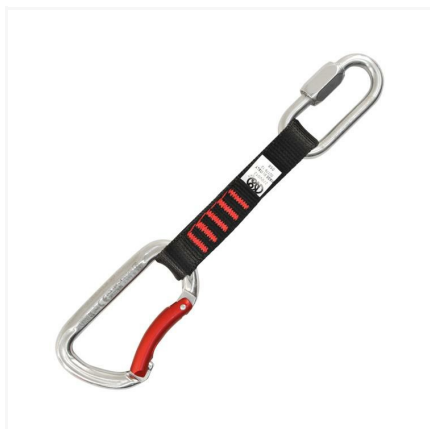

INDOOR QUICKDRAW

RINVIO PER L'ARRAMPICATA SPORTIVA

Rinvio ideale per attrezzare le pareti di arrampicata indoor, composto da maglia rapida in acciaio inox e connettore Indoor.

Prodotto di alta qualità completamente sviluppato e realizzato in Italia.

Testato pezzo per pezzo.

Attività di utilizzo

ARRAMPICATA

CODICI ARTICOLO

Articolo	CE EN	Materiale	Colore	▲ (g)	A (mm)
761SET1800K	EN 12275	Acciaio inox	Lucido/Rosso	215	/

Copyright © KONG spa | P.IVA 00703180166