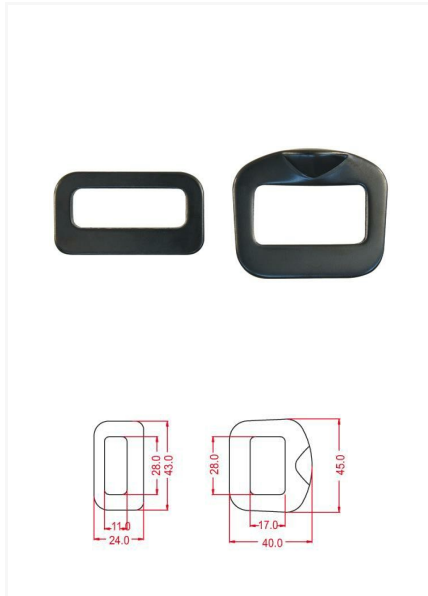

BUCKLE 927.28

Attività di utilizzo

FERRAMENTA

CODICI ARTICOLO

Articolo	Materiale	 (g)	Finitura	Misura A (mm)	Misura B (mm)	Misura C (mm)
927F281N0XK	Acciaio al carbonio	40	Nero	40	45	/

Copyright © KONG spa | P.IVA 00703180166
Via XXV Aprile, 4 23804 Monte Marenzo (LC) Italy | Tel. +39 0341 630506