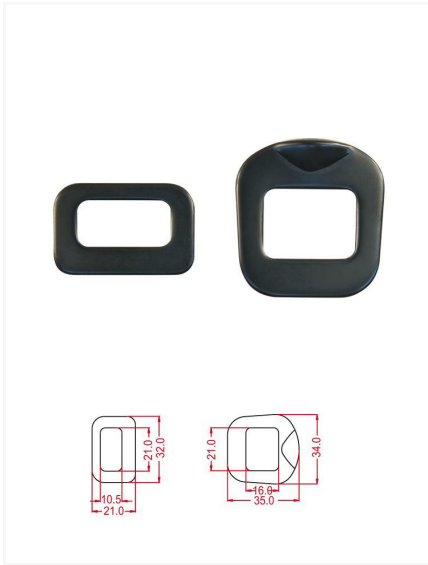

BUCKLE 927.21

Attività di utilizzo

FERRAMENTA

CODICI ARTICOLO

| Articolo | Materiale |  (g) | Finitura | Misura A (mm) | Misura B (mm) | Misura C (mm) |
|-------------|---------------------|---|----------|---------------|---------------|---------------|
| 927F211N0XK | Acciaio al carbonio | 28 | Nero | 35 | 34 | / |