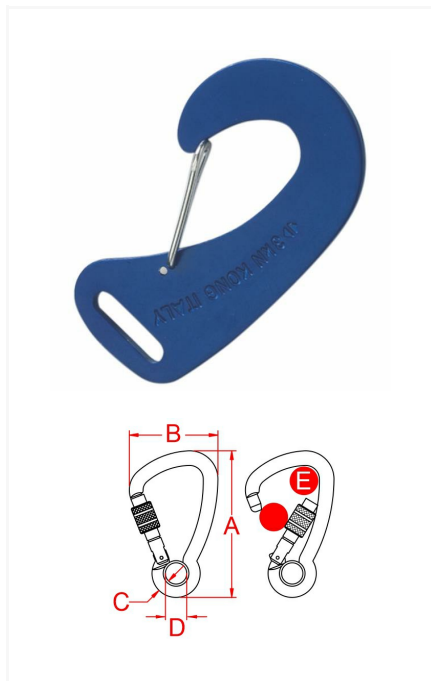

MOSCHETTONI / CONNETTORI

ALU HOOK

GANCIO IN ALLUMINIO | PORTACHIAVI

Piccolo moschettone in alluminio, da utilizzare come supporto accessori o portachiavi.

Attenzione! Non adatto al supporto umano.

Prodotto di alta qualità completamente sviluppato e realizzato in Italia.

Testato pezzo per pezzo.

CODICI ARTICOLO

| Articolo | Standards | Materiale | Colore | ▶ (kN) | ◄ (kN) | ↻ (kN) | ⚖ (g) | Forma | A (mm) | B (mm) | C (mm) | D (mm) | E (mm) | Ghiera |
|-------------|-----------|------------------|--------|--------|--------|--------|-------|----------|--------|--------|--------|--------|--------|----------------|
| 702B00300KK | / | Lega d'alluminio | Blu | 300kg | / | / | 16 | Speciale | 77.5 | 43 | / | / | / | Nessuna ghiera |