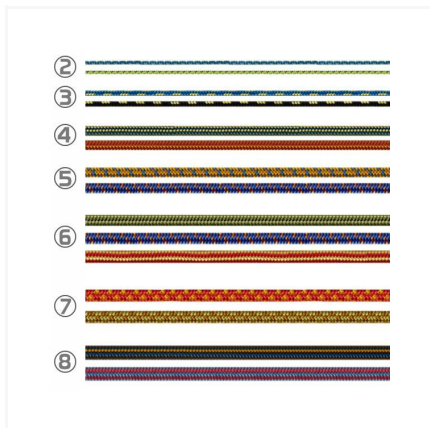

CORDINI ACCESSORI

ACCESSORY CORDS

Cordini accessori, disponibili in vari diametri (da 2 mm a 8 mm).

Confezionati in bobine da 100 metri.

Prodotti da Tendon, distribuiti in Italia da Kong.

Per visionare la gamma completa consultare il sito www.mytendon.com

CODICI ARTICOLO

| Articolo | CE EN | Tipo | Diametro (mm) | Lunghezza (m) | Colore | Materiale | Peso (g/m) | Numero di cadute | Scorrimento della calza | Allungamento (%) | ◆ (kN) |
|-------------|--------|--------------------|---------------|---------------|-----------|-----------|------------|------------------|-------------------------|------------------|--------|
| 9A020H1S100 | / | Cordino accessorio | 2 | 100 | Blu | PA | 2.8 | / | / | / | / |
| 9A020H2S100 | / | Cordino accessorio | 2 | 100 | Giallo | PA | 2.8 | / | / | / | / |
| 9A030H1S100 | / | Cordino accessorio | 3 | 100 | Blu | PA | 6.5 | / | / | / | / |
| 9A030H2S100 | / | Cordino accessorio | 3 | 100 | Nero | PA | 6.5 | / | / | / | / |
| 9A040R1S100 | EN 564 | Cordino accessorio | 4 | 100 | Verde | PA | 12.7 | / | / | / | / |
| 9A040R2S100 | EN 564 | Cordino accessorio | 4 | 100 | Rosso | PA | 12.7 | / | / | / | / |
| 9A050R1S100 | EN 564 | Cordino accessorio | 5 | 100 | Arancione | PA | 18.9 | / | / | / | / |
| 9A050R2S100 | EN 564 | Cordino accessorio | 5 | 100 | Blu | PA | 18.9 | / | / | / | / |
| 9A060R1S100 | EN 564 | Cordino accessorio | 6 | 100 | Verde | PA | 23.2 | / | / | / | / |
| 9A060R2S100 | EN 564 | Cordino accessorio | 6 | 100 | Rosso | PA | 23.2 | / | / | / | / |
| 9A060R3S100 | EN 564 | Cordino accessorio | 6 | 100 | Blu | PA | 23.2 | / | / | / | / |
| 9A070R1S100 | EN 564 | Cordino accessorio | 7 | 100 | Rosso | PA | 34 | / | / | / | / |
| 9A070R2S100 | EN 564 | Cordino accessorio | 7 | 100 | Giallo | PA | 34 | / | / | / | / |
| 9A080R1S100 | EN 564 | Cordino accessorio | 8 | 100 | Blu | PA | 39.8 | / | / | / | / |
| 9A080R2S100 | EN 564 | Cordino accessorio | 8 | 100 | Rosso | PA | 39.8 | / | / | / | / |