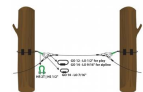

### ZAZA2 PBJ

**NEW**

Placa para nuevos recorridos y juegos, muy fácil instalar,  
NIGUN ABRAZADERAS, SIN MANTENIMIENTO!

COUDOU PRO, la revolución de las líneas de vida continuas  
para los parques de aventura!

#### ¿CÓMO FUNCIONA?

El principio de funcionamiento es muy sencillo: la abertura del gancho es menor que el diámetro del cable pero mayor que el grosor de las placas. De esta manera la seguridad está garantizada, una vez que entre en la línea de vida es imposible salir antes del final del curso. Sólo con una llave especial suministrada al administrador del parque es posible desbloquear el seguro de rosca y luego hacer evacuaciones ultra rápidas en caso de indisposición, tormenta, incendio, etc.

Gracias a los diversos componentes es posible asegurar todos los pasos y varios juegos de vuestro parque, como el salto para lianas con el nuevo ZAZA 2 Connect. El sistema Coudou Pro os permitirá ahorrar en costos de personal de vigilancia, asegurando una mejor seguridad para vuestros clientes.