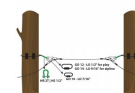

ZAZA2 SIN ABRAZADERAS

ZAZA2 PBJ

NEW

Placa para nuevos recorridos y juegos, muy fácil instalar,
NIGUN ABRAZADERAS, SIN MANTENIMIENTO!

COUDOU PRO, la revolución de las líneas de vida continuas
para los parques de aventura!

¿CÓMO FUNCIONA?

El principio de funcionamiento es muy sencillo: la abertura del gancho es menor que el diámetro del cable pero mayor que el grosor de las placas. De esta manera la seguridad está garantizada, una vez que entre en la línea de vida es imposible salir antes del final del curso. Sólo con una llave especial suministrada al administrador del parque es posible desbloquear el seguro de rosca y luego hacer evacuaciones ultra rápidas en caso de indisposición, tormenta, incendio, etc.

Gracias a los diversos componentes es posible asegurar todos los pasos y varios juegos de vuestro parque, como el salto para lianas con el nuevo ZAZA 2 Connect. El sistema Coudou Pro os permitirá ahorrar en costos de personal de vigilancia, asegurando una mejor seguridad para vuestros clientes.

Recomendato para

Deporte: Actividades

Parques de aventura

Artículo	CE EN	Material	⚠ (g)	Cable Diameter (mm)	Tipo de línea	◀▶ (kN)
629172P00KK	CE EN 15567-1 CE EN 13411	Acero Inoxidable	/	12	Adultos	15