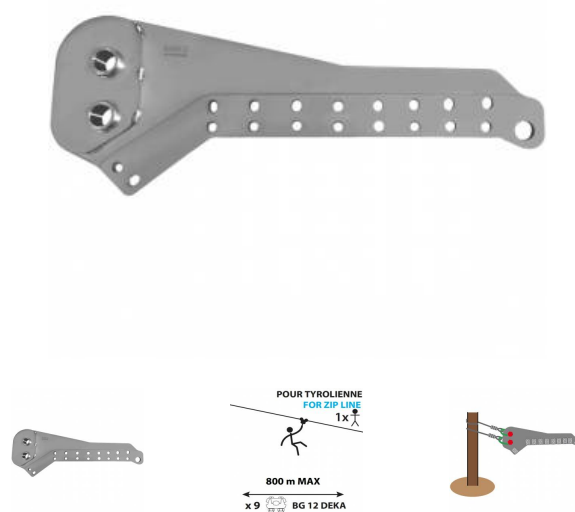

ZAZA2 ADULTOS

ZAZA2 BIG ZIP

NEW

Placa adaptable sobre roca y estructuras artificiales, muy fácil de instalar con abrazaderas.

Incluye n. 9 abrazaderas JAWS con tornillos de 45mm.

COUDOU PRO, la revolución de las líneas de vida continuas para los parques de aventura!

¿CÓMO FUNCIONA?

El principio de funcionamiento es muy sencillo: la abertura del gancho es menor que el diámetro del cable pero mayor que el grosor de las placas. De esta manera la seguridad está garantizada, una vez que entre en la línea de vida es imposible salir antes del final del curso. Sólo con una llave especial suministrada al administrador del parque es posible desbloquear el seguro de rosca y luego hacer evacuaciones ultra rápidas en caso de indisposición, tormenta, incendio, etc.

Gracias a los diversos componentes es posible asegurar todos los pasos y varios juegos de vuestro parque, como el salto para lianas con el nuevo ZAZA 2 Connect. El sistema Coudou Pro os permitirá ahorrar en costos de personal de vigilancia, asegurando una mejor seguridad para vuestros clientes.

Recomendato para

Deporte: Actividades

Parques de aventura

Articolo	CE EN	Material	▲ (g)	Cable Diameter (mm)	Tipo de línea	◀▶ (kN)
629382P00KK	CE EN 15567-1 CE EN 13411	Acero Inoxidable	/	12	Adultos	35