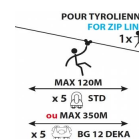

ZAZA2 ADULTOS

ZAZA2 ZIP5

NEW

Placa para tirolina, compacta, muy fácil de instalar, ajuste rápido.

COUDOU PRO, la revolución de las líneas de vida continuas para los parques de aventura!

¿CÓMO FUNCIONA?

El principio de funcionamiento es muy sencillo: la abertura del gancho es menor que el diámetro del cable pero mayor que el grosor de las placas. De esta manera la seguridad está garantizada, una vez que entre en la línea de vida es imposible salir antes del final del curso. Sólo con una llave especial suministrada al administrador del parque es posible desbloquear el seguro de rosca y luego hacer evacuaciones ultra rápidas en caso de indisposición, tormenta, incendio, etc.

Recomendato para

Deporte: Actividades

Parques de aventura

Articolo	CE EN	Material	▲ (g)	Cable Diameter (mm)	Tipo de línea	◀▶ (kN)
629342P00KK	CE EN 15567-1 CE EN 13411	Acero Inoxidable	/	12	Adultos	30