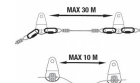

ZAZA2 ADULTOS

ZAZA2 DELTA

Placa para estructuras artificiales, permite realizar curvas de 0° a 270°. Elevada flexibilidad.

Opcional ZAZA2 SPACER: separador para perno de fijación (#629362P00KK)

COUDOU PRO, la revolución de las líneas de vida continuas para los parques de aventura!

¿CÓMO FUNCIONA?

El principio de funcionamiento es muy sencillo: la abertura del gancho es menor que el diámetro del cable pero mayor que el grosor de las placas. De esta manera la seguridad está garantizada, una vez que entre en la línea de vida es imposible salir antes del final del curso. Sólo con una llave especial suministrada al administrador del parque es posible desbloquear el seguro de rosca y luego hacer evacuaciones ultra rápidas en caso de indisposición, tormenta, incendio, etc.

Recomendato para

Deporte: Actividades

Parques de aventura

Articelo	CE EN	Material	⚠️ (g)	Cable Diameter (mm)	Tipo de línea	◀▶ (kN)
629372P00KK	CE EN 15567-1	Acero Inoxidable	/	12	Adultos	10