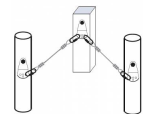

ZAZA2 ADULTOS

ZAZA2 DELTA

Placa para estructuras artificiales, permite realizar curvas de 0° a 270°. Elevada flexibilidad.

Opcional ZAZA2 SPACER: separador para perno de fijación (#629362P00KK)

COUDOU PRO, la revolución de las líneas de vida continuas para los parques de aventura!

¿CÓMO FUNCIONA?

El principio de funcionamiento es muy sencillo: la abertura del gancho es menor que el diámetro del cable pero mayor que el grosor de las placas. De esta manera la seguridad está garantizada, una vez que entre en la línea de vida es imposible salir antes del final del curso. Sólo con una llave especial suministrada al administrador del parque es posible desbloquear el seguro de rosca y luego hacer evacuaciones ultra rápidas en caso de indisposición, tormenta, incendio, etc.

Gracias a los diversos componentes es posible asegurar todos los pasos y varios juegos de vuestro parque, como el salto para lianas con el nuevo ZAZA 2 Connect. El sistema Coudou Pro os permitirá ahorrar en costos de personal de vigilancia, asegurando una mejor seguridad para vuestros clientes.