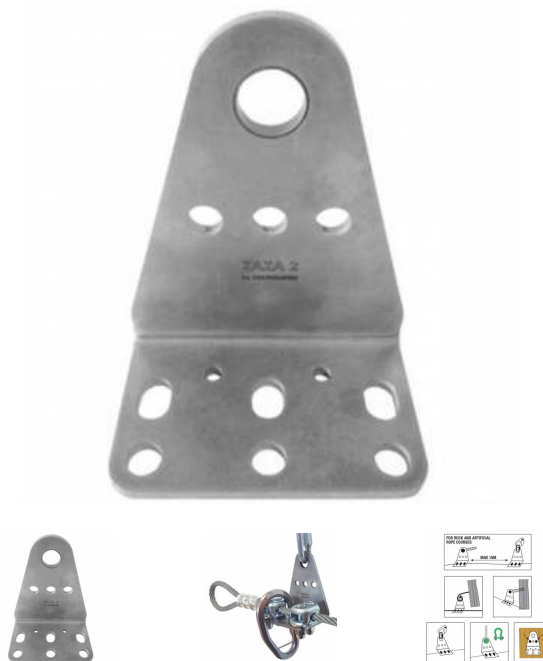

ZAZA2 ADULTOS

ZAZA2 VIA

NEW

Placa para estructuras artificiales y roca, muy fácil de instalar con abrazaderas.

Opcional ZAZA2 SPACER: separador para perno de fijación (#629362P00KK)

COUDOUPRO, la revolución de las líneas de vida continuas para los parques de aventura!

¿CÓMO FUNCIONA?

El principio de funcionamiento es muy sencillo: la abertura del gancho es menor que el diámetro del cable pero mayor que el grosor de las placas. De esta manera la seguridad está garantizada, una vez que entre en la línea de vida es imposible salir antes del final del curso. Sólo con una llave especial suministrada al administrador del parque es posible desbloquear el seguro de rosca y luego hacer evacuaciones ultra rápidas en caso de indisposición, tormenta, incendio, etc.

Gracias a los diversos componentes es posible asegurar todos los pasos y varios juegos de vuestro parque, como el salto para lianas con el nuevo ZAZA 2 Connect. El sistema Coudou Pro os permitirá ahorrar en costos de personal de vigilancia, asegurando una mejor seguridad para vuestros clientes.

Recomendato para

Deporte: Actividades

Parques de aventura

Artículo	CE EN	Material	⚠️ (g)	Cable Diameter (mm)	Tipo de línea	◀▶ (kN)
629352P00KK	CE EN 15567-1	Acero Inoxidable	/	12	Adultos	10