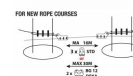

ZAZA2 ADULTOS

ZAZA2 PLS3 NEW

NEW

Placa para nuevos recorridos y juegos, muy fácil de instalar con abrazaderas.

COUDOU PRO, la revolución de las líneas de vida continuas para los parques de aventura!

¿CÓMO FUNCIONA?

El principio de funcionamiento es muy sencillo: la abertura del gancho es menor que el diámetro del cable pero mayor que el grosor de las placas. De esta manera la seguridad está garantizada, una vez que entre en la línea de vida es imposible salir antes del final del curso. Sólo con una llave especial suministrada al administrador del parque es posible desbloquear el seguro de rosca y luego hacer evacuaciones ultra rápidas en caso de indisposición, tormenta, incendio, etc.

Gracias a los diversos componentes es posible asegurar todos los pasos y varios juegos de vuestro parque, como el salto para lianas con el nuevo ZAZA 2 Connect. El sistema Coudou Pro os permitirá ahorrar en costos de personal de vigilancia, asegurando una mejor seguridad para vuestros clientes.

Recomendato para

Deporte: Actividades

Parques de aventura

Articolo	CE EN	Material	⚠ (g)	Cable Diameter (mm)	Tipo de línea	◀▶ (kN)
629332P00KK	CE EN 15567-1 CE EN 13411	Acero Inoxidable	/	12	Adultos	10