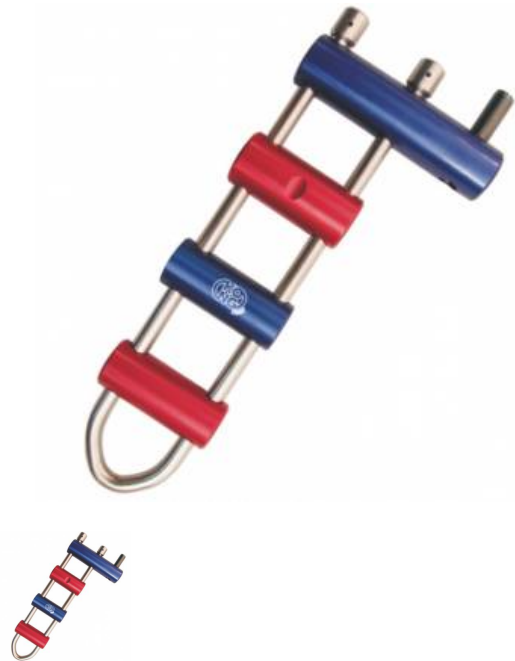

DESCENSORES

RACKONG

Descensor con cuerpo de acero inoxidable y barras de aluminio que permite una variación continua de la velocidad desplazando las barras: con las barras separadas la velocidad es más alta; con las barras juntas la velocidad es inferior. No retuerce las cuerdas.

Producto de alta calidad completamente desarrollado y realizado en Italia.

Testado pieza por pieza.

Recomendato para

Deporte: Actividades

Espeleología, Barranquismo

| Artículo | Certificación | Material |  (g) | Color | Mayor tamaño (mm) | Diámetro mínimo de cuerda (mm) | Diámetro máximo de cuerda (mm) |
|-------------|---------------|----------------------|---|---------------------|-------------------|--------------------------------|--------------------------------|
| 808BPR900KK | / | Aleación de aluminio | 280 | Rojo/Azul/Brillante | 205 | 9 | 13 |