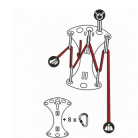

DESCENSORES

TOTEM

Sistema de aseguramiento con deslizamiento modular: permite el paso directo de los nudos-empalme. Ideal para cualquier terreno de intervención, especialmente para "grandes bajadas". Ligerero, con volumen reducido y de uso sencillo, permite su aplicación rápida a cualquier tipo de anclaje. Conectores no incluidos.

Recomendato para

Professional: Actividades de rescate
Rescate de montaña

Artículo	Certificación	Material	(g)	Color	Mayor tamaño (mm)	Diámetro mínimo de cuerda (mm)	Diámetro máximo de cuerda (mm)
88400000KK	/	Aleación de aluminio	1000	Naranja	450	/	/