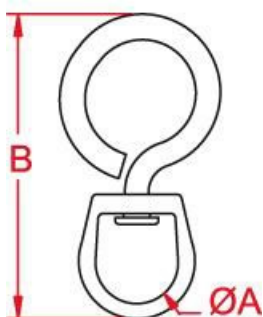

SWIVEL 313

BRONZO MARINO | ALTA QUALITÀ | PRODOTTO IN ITALIA

Girello (connettore girevole) realizzato in bronzo marino di altissima qualità, prodotto in Italia. Utilizzato per la pelletteria (borse, guinzagli, bardature cavalli).

Attività di utilizzo

FERRAMENTA

CODICI ARTICOLO

Articolo	CE EN	Materiale	🏋️ (g)	⚡ (kN)	Finitura	A (mm)	B (mm)	C (mm)
313101N00XK	/	Bronzo	6	/	Nichelato	10 mm - 25/64 inch	36 mm - 1.27/64 inch	/
313102N00XK	/	Bronzo	6	/	Nichelato	10 mm - 25/64 inch	29 mm - 1.9/64 inch	/